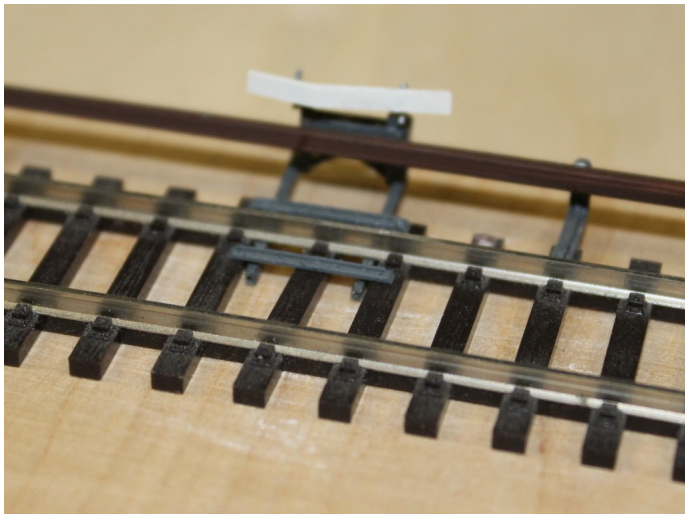

Fahrsperr S-Bahn Berlin Bausatz H0

Signalbrücke Stadtbahn S-Bahn Berlin Bausatz H0

Bewertung: Noch nicht bewertet

Preis

Verkaufspreis 34,90 €

[Eine Frage zu diesem Produkt stellen](#)

Beschreibung

Mechanische Fahrsperr S-Bahn Berlin
Bausatz H0

Lieferumfang:

- Bauteile aus 3D-gedrucktem Kunststoff (FUD)
- beweglich, Antrieb nachrüstbar