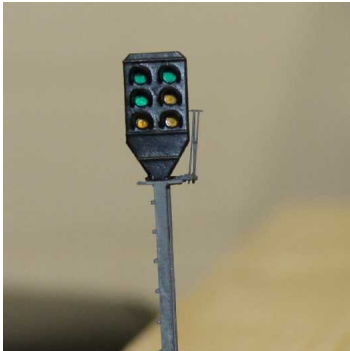

## Sv-Signal S-Bahn Berlin Bausatz 3Rls H0

Sv-Signal S-Bahn Berlin drei-reihig Bausatz H0 Mast lang mit Zusatzsignal zur Darstellung der Signalbegriffe Sv1, Sv2 und Sv3

Bewertung: Noch nicht bewertet

**Preis**

### Beschreibung

Sv-Signal S-Bahn Berlin drei-reihig  
Bausatz H0  
zur Darstellung der Signalbegriffe Sv1, Sv2 und Sv3  
Ausführung langer Mast mit Zusatzsignal

### Lieferumfang:

- Signalschirm mit 3x2 Lichtausläßen aus 3D-gedrucktem Kunststoff (FUD)
- Signalmast lang aus 3D-gedrucktem Kunststoff (FUD) mit Möglichkeit der Zusatzsignalisierung
- Mastkorbgeländer aus fein geätzter Federbronze
- Platine drei-reihig
- LED 0805 grün 3x orange 3x
- SMD Vorwiderstände 0603 560R 2x und 820R 2x
- Transparentfolie und Lackdraht-Anschlußdrähte (blau, rot, gelb und grün) je 10cm