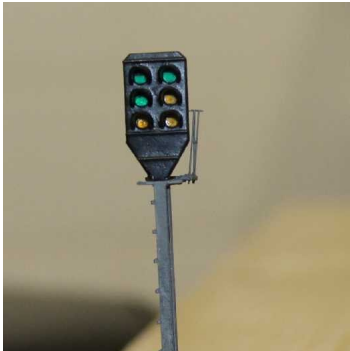

Sv-Signal S-Bahn Berlin Bausatz 3Rls H0

Sv-Signal S-Bahn Berlin drei-reihig Bausatz H0 Mast lang mit Zusatzsignal zur Darstellung der Signalbegriffe Sv1, Sv2 und Sv3

Bewertung: Noch nicht bewertet

Preis

Verkaufspreis 37,95 €

[Eine Frage zu diesem Produkt stellen](#)

Beschreibung

Sv-Signal S-Bahn Berlin drei-reihig
Bausatz H0
zur Darstellung der Signalbegriffe Sv1, Sv2 und Sv3
Ausführung langer Mast mit Zusatzsignal

Lieferumfang:

- Signalschirm mit 3x2 Lichtausläßen aus 3D-gedrucktem Kunststoff (FUD)
- Signalmast lang aus 3D-gedrucktem Kunststoff (FUD) mit Möglichkeit der Zusatzsignalisierung
- Mastkorbgeländer aus fein geätzter Federbronze
- Platine drei-reihig
- LED 0805 grün 3x orange 3x
- SMD Vorwiderstände 0603 560R 2x und 820R 2x
- Transparentfolie und Lackdraht-Anschlußdrähte (blau, rot, gelb und grün) je 10cm