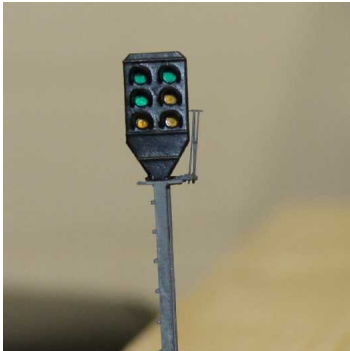

Sv-Signal S-Bahn Berlin Bausatz 3RI H0

Sv-Signal S-Bahn Berlin drei-reihig Bausatz H0 Mast lang ohne Zusatzsignal zur Darstellung der Signalbegriffe Sv1, Sv2 und Sv3

Bewertung: Noch nicht bewertet

Preis

Verkaufspreis 37,95 €

[Eine Frage zu diesem Produkt stellen](#)

Beschreibung

Sv-Signal S-Bahn Berlin drei-reihig
Bausatz H0
zur Darstellung der Signalbegriffe Sv1, Sv2 und Sv3
Ausführung langer Mast ohne Zusatzsignal

Lieferumfang:

- Signalschirm mit 3x2 Lichtausläßen aus 3D-gedrucktem Kunststoff (FUD)
- Signalmast lang aus 3D-gedrucktem Kunststoff (FUD) ohne Möglichkeit der Zusatzsignalisierung
- Mastkorbgeländer aus fein geätzter Federbronze
- Platine drei-reihig
- LED 0805 grün 3x orange 3x
- SMD Vorwiderstände 0603 560R 2x und 820R 2x
- Transparentfolie und Lackdraht-Anschlußdrähte (blau, rot, gelb und grün) je 10cm